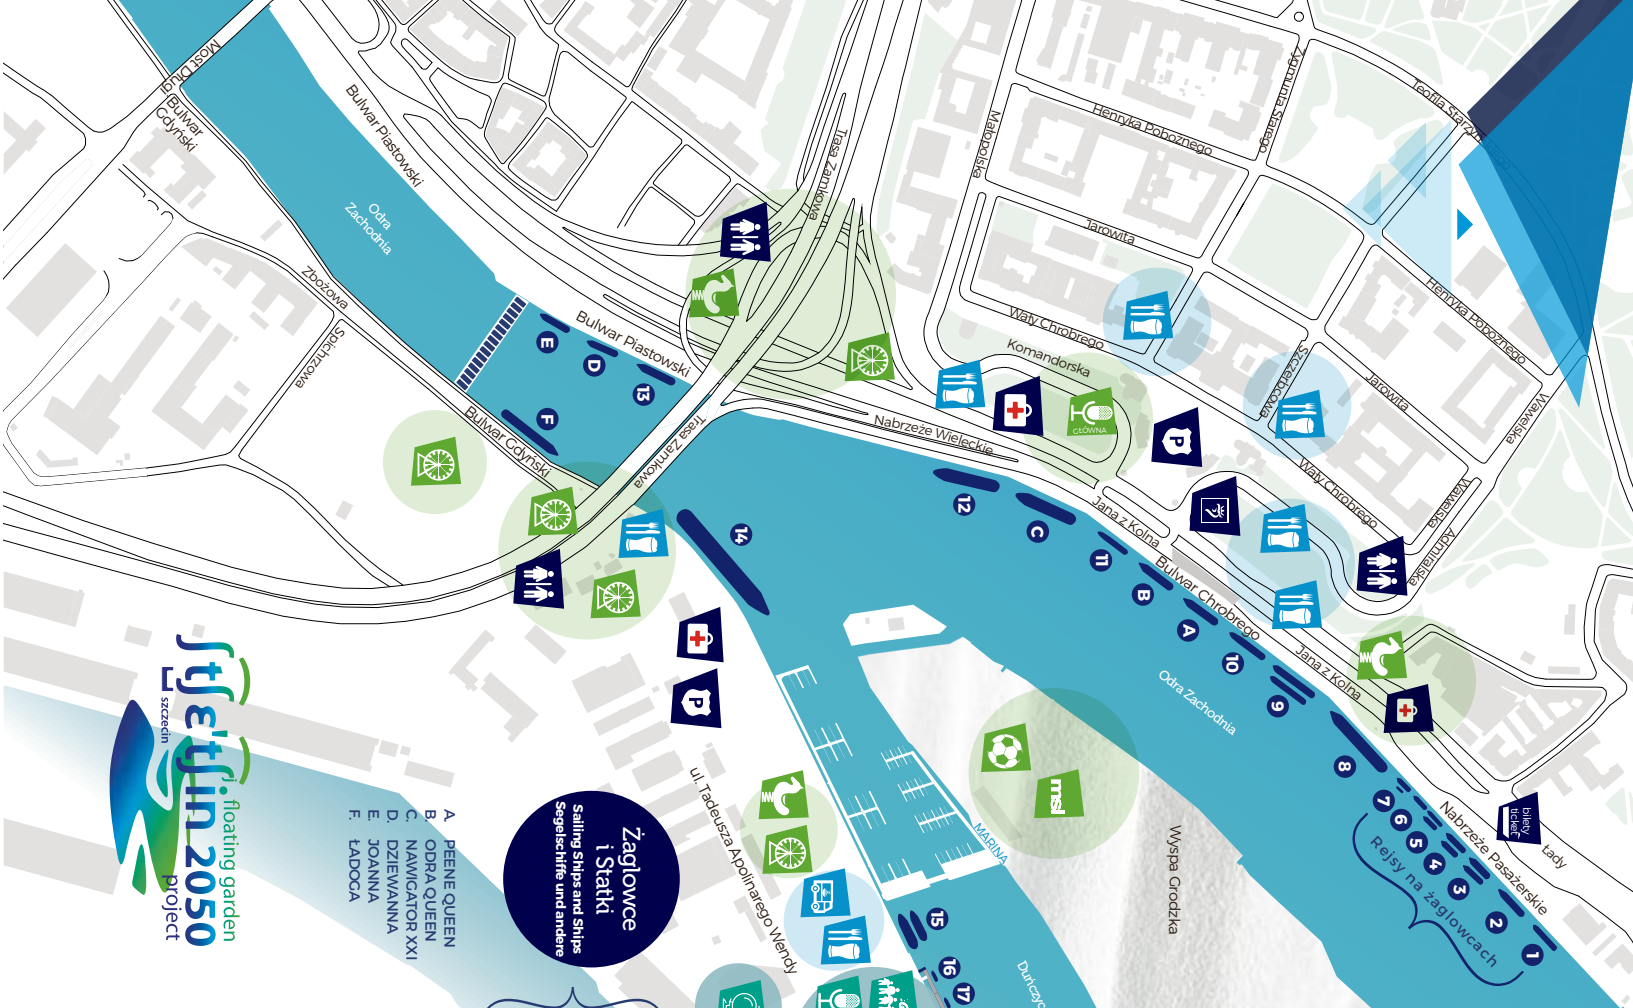

DNI MORZA

Sail Stream

8-10 Czerwca

1. Żaglowce i Staki
   Sailing Ships and ships
   Segelschiffe und andere
- A. PEENE QUEEN
  - B. ODRA QUEEN
  - C. NAVIGATOR XXI
  - D. DZIEMANNA
  - E. JOANNA
  - F. LADCOA

1. Rejsy na żaglowcach
1. YUNVI BALTIC'S
  2. SHTANDART
  3. VICTORIA
  4. ERNESTINE
  5. BRYZAH
  6. BALTIC STAR
  7. ANITCA
  8. KATTENTURM
  9. AMANDA
  10. PLANETA
  11. GALAKTYKA
  12. ORP SEP
  13. FRANEK
  14. ORP SINARDWY
3. Rejsy na żaglowcach
13. KAPITAN COOK
  14. SEDOV
  15. STRAŻAK 26
  16. HYDROGRAF IV
  17. ROMANTIC
  18. PAULA
  19. NORDSTERN
  20. ORP CZERNICKI
  21. BALTIC BEAUTY
  22. JOANNA SATURNA ANNA

Strefa Rozrywki Entertainment Zone Erlaufungszone

- Sceny muzyczne
  Music Stages / Musikbühnen
- Wesołe miasteczko
  Amusement Park / Rummelplatz
- Samba Port Festival
  Samba Port Festival
- Festival i Orkiestr Dętych
  Brass Orchestra Festival
  Festival der Blaskapellen

- Miejska Strefa Letnia
  Urban Summer Zone
  Städtische Sommerzone
- V Festival Rzeźb z Piasku
  5th Sand Sculpture Festival
  V. Sandskulpturenfestival
- Zawody sportowe
  Sports Competitions
  Sportveranstaltungen
- Plac zabaw dla dzieci
  Children's Playground
  Kinderspielfeld

Strefa Gastronomiczna Catering Zone Gastronomiezone

- Stojiska gastronomiczne
  Food and sales stands
  Verkaufsstände und Gastronomie
- Ogródki i piwne
  Beer Gardens / Biergärten

- Food trucks!
  Food Trucks / Foodtrucks

Strefa Żaglowców Ships Zone Segelschiffzone

- Toalety
  Toilets / Toilette
- Informacja
  Information Centre / Information
- Bilety na rejsy
  Tickets for cruises
  Tickets für Kreuzfahrten

- Punkt Medyczny
  First Aid point
  Ärztliche Versorgung
- Policia - Policja
  Police Post - Police Youth Centre
  Polizei - Kinderzentrum
- Stoisko Miasta Szczecin
  City of Szczecin Stand
  Stand der Stadt Stettin

Strefa Dziecięca Children's Zone Kinderzone

- Scena Dziecięca
  Children's Stage / Kinderbühne
- Strefa Dziecięca
  Children's Activities
  Attraktionen für Kinder
- Samba Port Festival
  Samba Port Festival
- Zabawy i warsztaty plastyczne
  Arts games and workshops
  Kunst Spiele und Workshops

- Szczecin Przyjazny Rodzinie
  Family-Friendly Szczecin
  Familienfreundliches Stettin
- Aktivności sportowo-ruchowe
  Sports and motoring activities
  Familienfreundliches Stettin
- Spinning

SPONSOR GŁÓWNY

ORGANIZATORZY

SPONSORZY

OFICJALNY PRZEWOZNIK

PARTNERZY